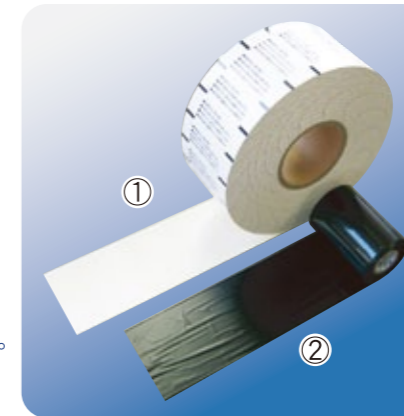

●チケットサンプル(W90mm×P60mm)

●サプライ用品

① ロールチケット(リフト券)

材質: YUPO<200>
サイズ: W90mm×P60mm
枚数: 2500枚/1巻

② リボンテープ(黒)

枚数: 5000枚/1巻

※デザインは全て御社オリジナルです。
※ハーフサイズ対応の場合はP30mmとなります。

●印字イメージ(フルサイズ=W90mm×P60mm/ハーフサイズ=W90mm×P30mm)