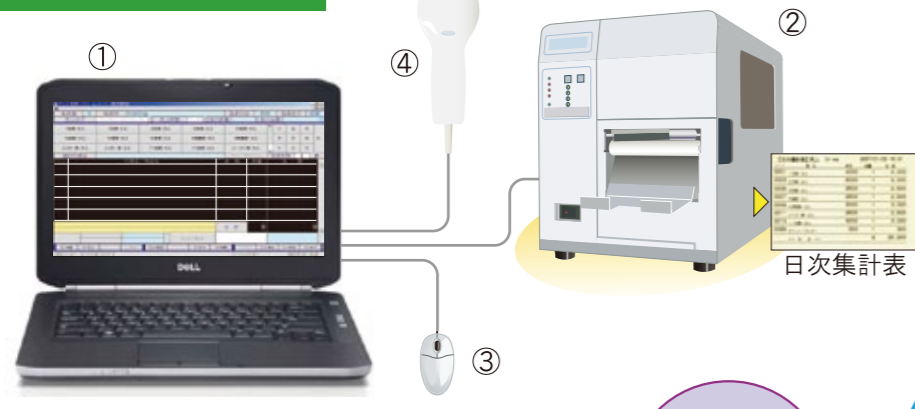

※今シーズン導入の場合は**24年10月末日**までにご注文下さい。

※ご不明の場合は、弊社までお問い合わせ下さい。

乗り換え

TMSリフト券発行システム

※価格は弊社までお問い合わせください。

TM-4000M【マスター】

標準仕様 ~~¥120万円~~

キャンペーン特別割引

- ① 管理用パソコン×1(管理用ソフト付き)
 - ② 発券用プリンター×1(接続コード付き)
 - ③ プリンター専用ストッカー
 - ④ マウス×1
 - ⑤ バーコードリーダー×1
- ※価格は消費税別です。
※保守料金は含まれておりません。

システムデータ
USBフラッシュメモリ
LANなど
データの受渡

販売実績データ

TM-4000S【サブ】

標準仕様 ~~¥98万円~~

キャンペーン特別割引