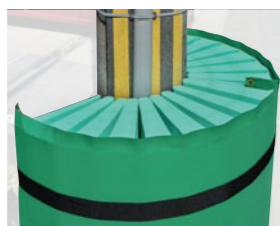

取扱商品のご案内

大波クッションマット

新発売!!

- ・2枚一組の波型マット。
- ・用途に応じ「直列」「並列」の組み合わせができます。
- ・カバーには、ハトメ穴が10ヶ所あり紐などで編み込みできます。
- ・別途、ポリベルトの使用でさらに固定できます

設置例
「並列」

※電柱の直径は約30cmです。

設置例
「直列」

大波クッションマット
《仕様》

ポリベルト

品名	巾×長	価格
ポリベルト(黒)	50 mm × 3m	1,600
	50 mm × 5m	2,000

納期：約1ヶ月／送料：別途（お見積り致します）

品名	品番	加工	材質	厚さ	巾×高	価格
大波クッションマット (2枚1組)	CM-X300	φ10-10 ハトメ穴	独立気泡ポリエチレンフォーム	300 mm	950 mm × 990 mm	120,000
カバー (グリーン)			クラフト帆布	0.55 mm	1150 mm × 1030 mm	