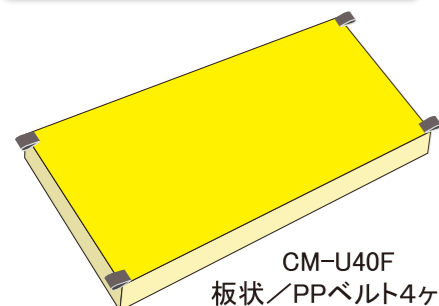

取扱商品のご案内

大波クッションマット

新発売!!

- ・2枚一組の波型マット。
- ・用途に応じ「直列」「並列」の組み合わせができます。
- ・カバーには、ハトメ穴が10ヶ所あり紐などで編み込みできます。
- ・別途、ポリベルトの使用でさらに固定できます

設置例
「並列」

※電柱の直径は約30cmです。

設置例
「直列」

大波クッションマット
《仕様》

ポリベルト

品名	巾×長	価格
ポリベルト(黒)	50 mm × 3m	1,600
	50 mm × 5m	2,000

納期：約1ヶ月／送料：別途（お見積り致します）

品名	品番	加工	材質	厚さ	巾×高	価格
大波クッションマット (2枚1組)	CM-X300	φ10-10 ハトメ穴	独立気泡ポリエチレンフォーム	300 mm	950 mm × 990 mm	120,000
カバー (グリーン)			クラフト帆布	0.55 mm	1150 mm × 1030 mm	

クッションマット

※カバーはイエローです。

CM-U40F
板状/PPベルト4ヶ所

CM-X100H
波型/ハトメ穴4ヶ所

納期：約2週間／送料：別途（お見積り致します）

品名	品番	厚さ	巾×長	価格
クッションマットX	CM-X100	H 100mm	1 × 1m	18,000
		F 100mm	1 × 2m	33,600
クッションマットU	CM-U40	H 40mm	1 × 1m	12,000
		F 40mm	1 × 2m	21,600
クッションマットU	CM-U80	H 80mm	1 × 1m	18,000
		F 80mm	1 × 2m	30,000