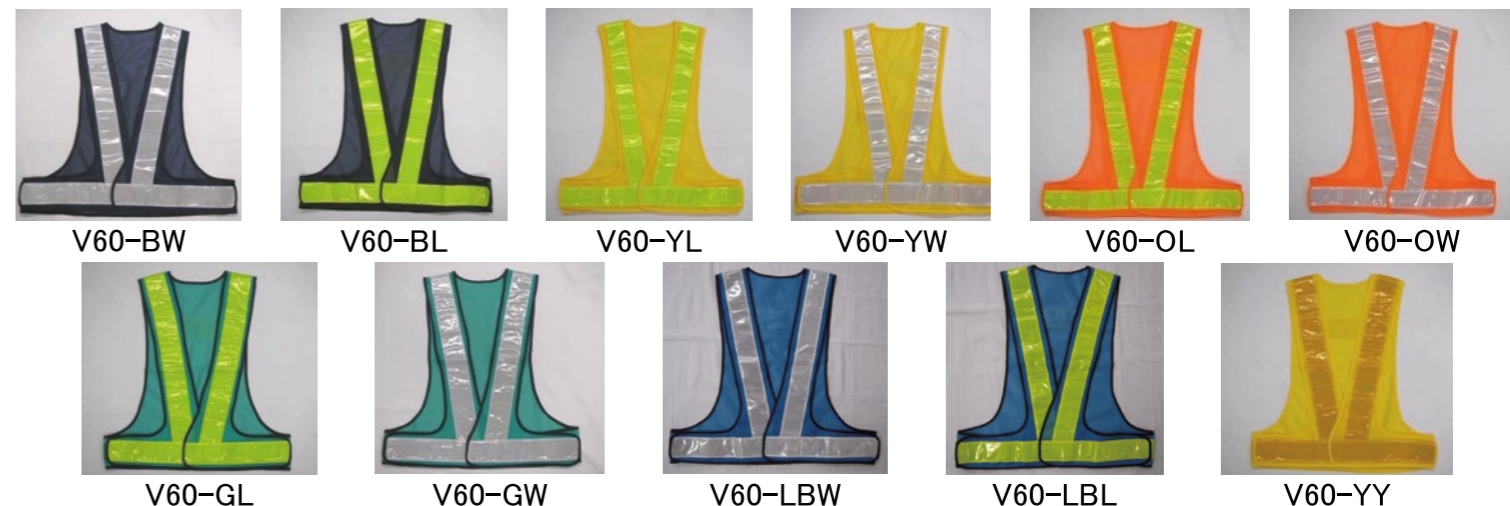

赤青2色LED合図灯

- ・赤点滅→赤点灯→青点滅→青点灯→OFFの順でスイッチ動作します。
- ・1本で2役。

超高輝度赤色LED/14,000mcd
超高輝度青色LED/4,000mcd

品番	全長	LED	使用電池	使用電池	材質	価格
ACE-12RB	約56cm	各9個	単2×3本	点滅: 120時間 点灯: 70時間	パイプ: ポリカ ハンドル: ABS	2,400

高輝度反射ベスト

- ・用途に応じて選べる豊富なラインアップ。
- ・冬期でも割れにくい寒冷地対応の反射テープを使用しています。
- ・テープ幅60mm、着丈60cm、ウエストは最大約130cmまで調整可能です。 価格：¥1,500

※その他様々な安全ベストを取扱っております。お気軽にお問い合わせ下さい。

ゼッケン (番号入り)

- 品番:N-916(受注生産)
- ・ポリエステル65% 綿35%
- ・上25×下28×高28cm
- ・T/Cツイル
- ・両サイドヒモでウエスト調節可能
- ・スキー使用可能

価格：¥1,000

教本ケース

- シルク印刷(白)
- ・軟質PVCシート
- ・シルク印刷1度
- ・底部袋状加工
- ・500枚ロット