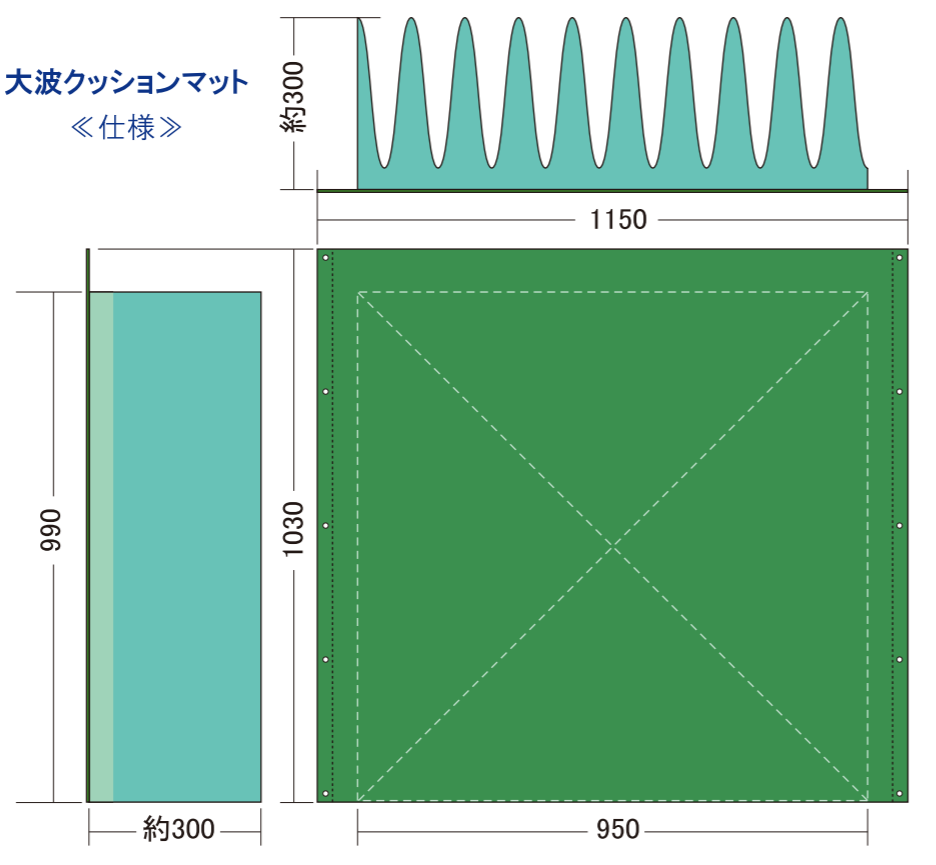

取扱商品のご案内

大波クッションマット

新発売!!

- ・2枚一組の波型マット。
- ・用途に応じ「直列」「並列」の組み合わせができます。
- ・カバーには、ハトメ穴が10ヶ所あり紐などで編み込みできます。
- ・別途、ポリベルトの使用でさらに固定できます

設置例
「並列」

※電柱の直径は約30cmです。

設置例
「直列」

大波クッションマット
《仕様》

ポリベルト

品名	巾×長	価格
ポリベルト(黒)	50 mm × 3m	1,600
	50 mm × 5m	2,000

納期：約1ヶ月／送料：別途（お見積り致します）

品名	品番	加工	材質	厚さ	巾×高	価格
大波クッションマット (2枚1組)	CM-X300	φ10-10 ハトメ穴	独立気泡ポリエチレンフォーム	300 mm	950 mm × 990 mm	120,000
カバー (グリーン)			クラフト帆布	0.55 mm	1150 mm × 1030 mm	

クッションマット

※カバーはイエローです。

CM-U40F
板状/PPベルト4ヶ所

CM-X100H
波型/ハトメ穴4ヶ所

納期：約2週間／送料：別途（お見積り致します）

品名	品番	厚さ	巾×長	価格
クッションマットX	CM-X100	H 100mm	1 × 1m	18,000
		F 100mm	1 × 2m	33,600
クッションマットU	CM-U40	H 40mm	1 × 1m	12,000
		F 40mm	1 × 2m	21,600
クッションマットU	CM-U80	H 80mm	1 × 1m	18,000
		F 80mm	1 × 2m	30,000

赤色合図灯 (点滅・点灯切替式)

・用途に合わせて3サイズ揃えました。

超高輝度赤色LED/14,000mcd

品番	全長	LED	使用電池	使用電池	材質	価格
ACE-12R	54cm	12個	単2×2本	点滅: 140時間 点灯: 80時間	パイプ: ポリカ ハンドル: ABS	1,600
	75cm	9個		点滅: 180時間 点灯: 110時間		1,800
	89cm	12個		点滅: 140時間 点灯: 80時間		2,000